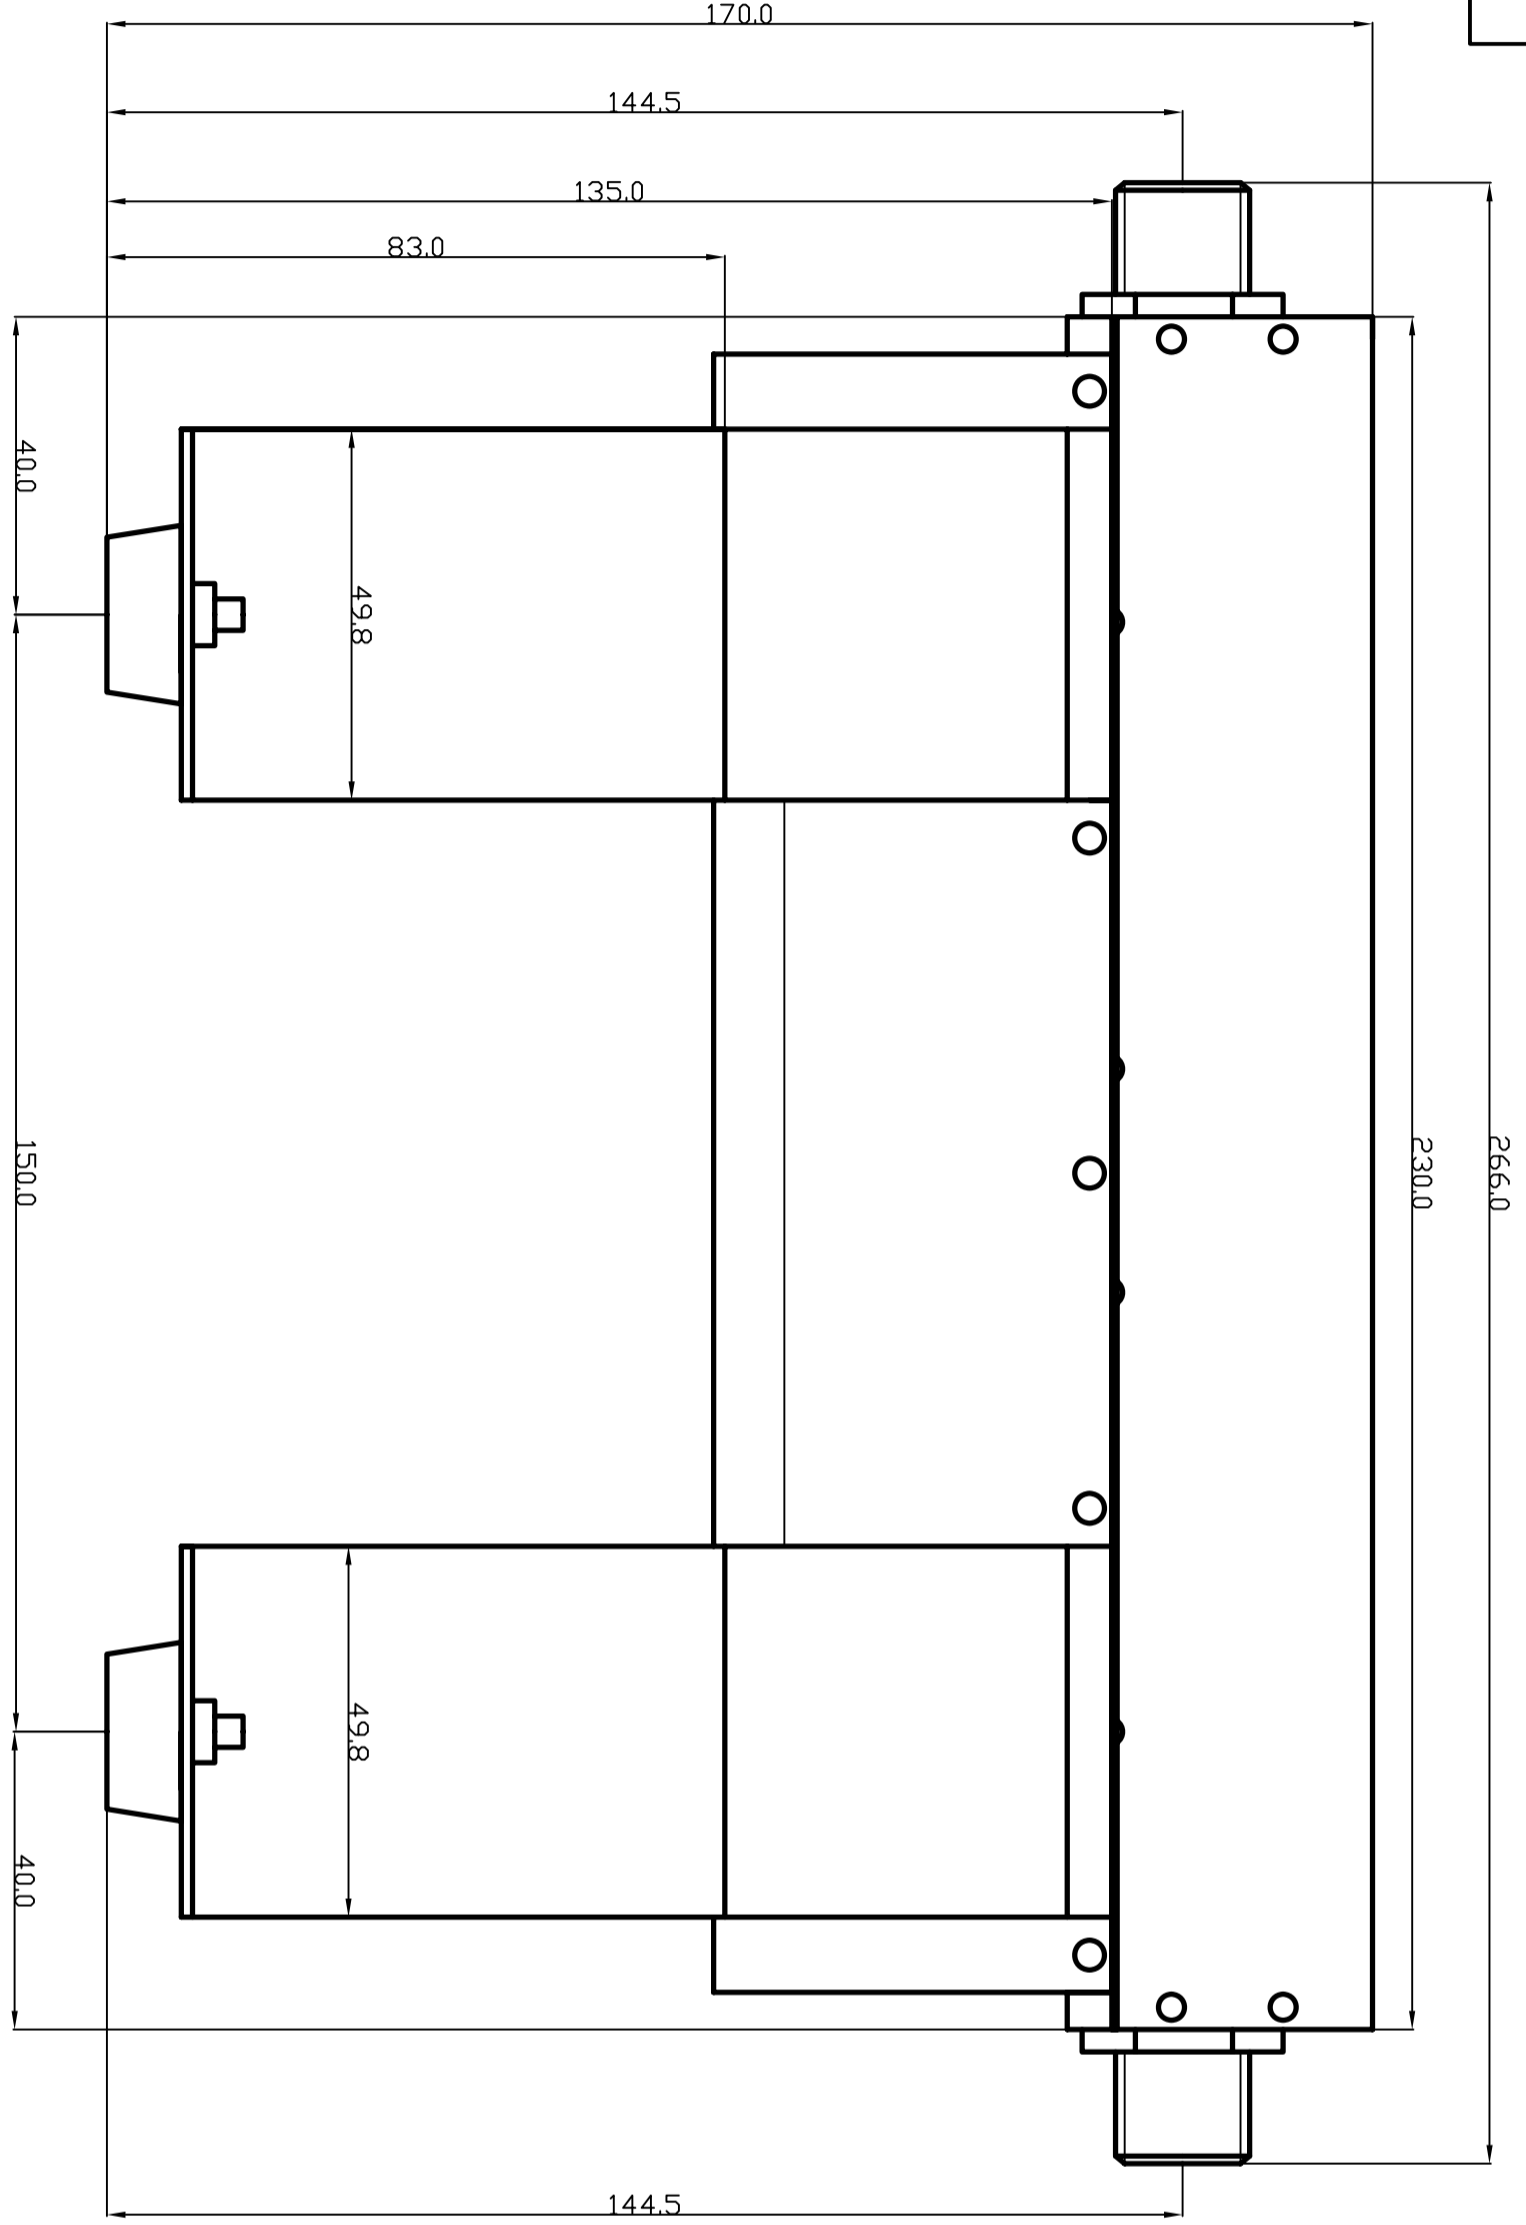

Инв. N подл.	Подп. и дата	Взам. инв. N	Инв. N дубл.	Подп. и дата

АТТЕНЮАТОР ШИРОКОПОЛОСНЫЙ
 ВВОД
 75 Ом
 0-500 МГц
 100 Вт

ФАП-3.СБ

Изм.	Лист	N дробл.	Подп.	Дата	Инт.	Масса	Масштаб
Резерв.	Пров.	Точнр.	Иконтр.	Утв.	Лист	Листов	