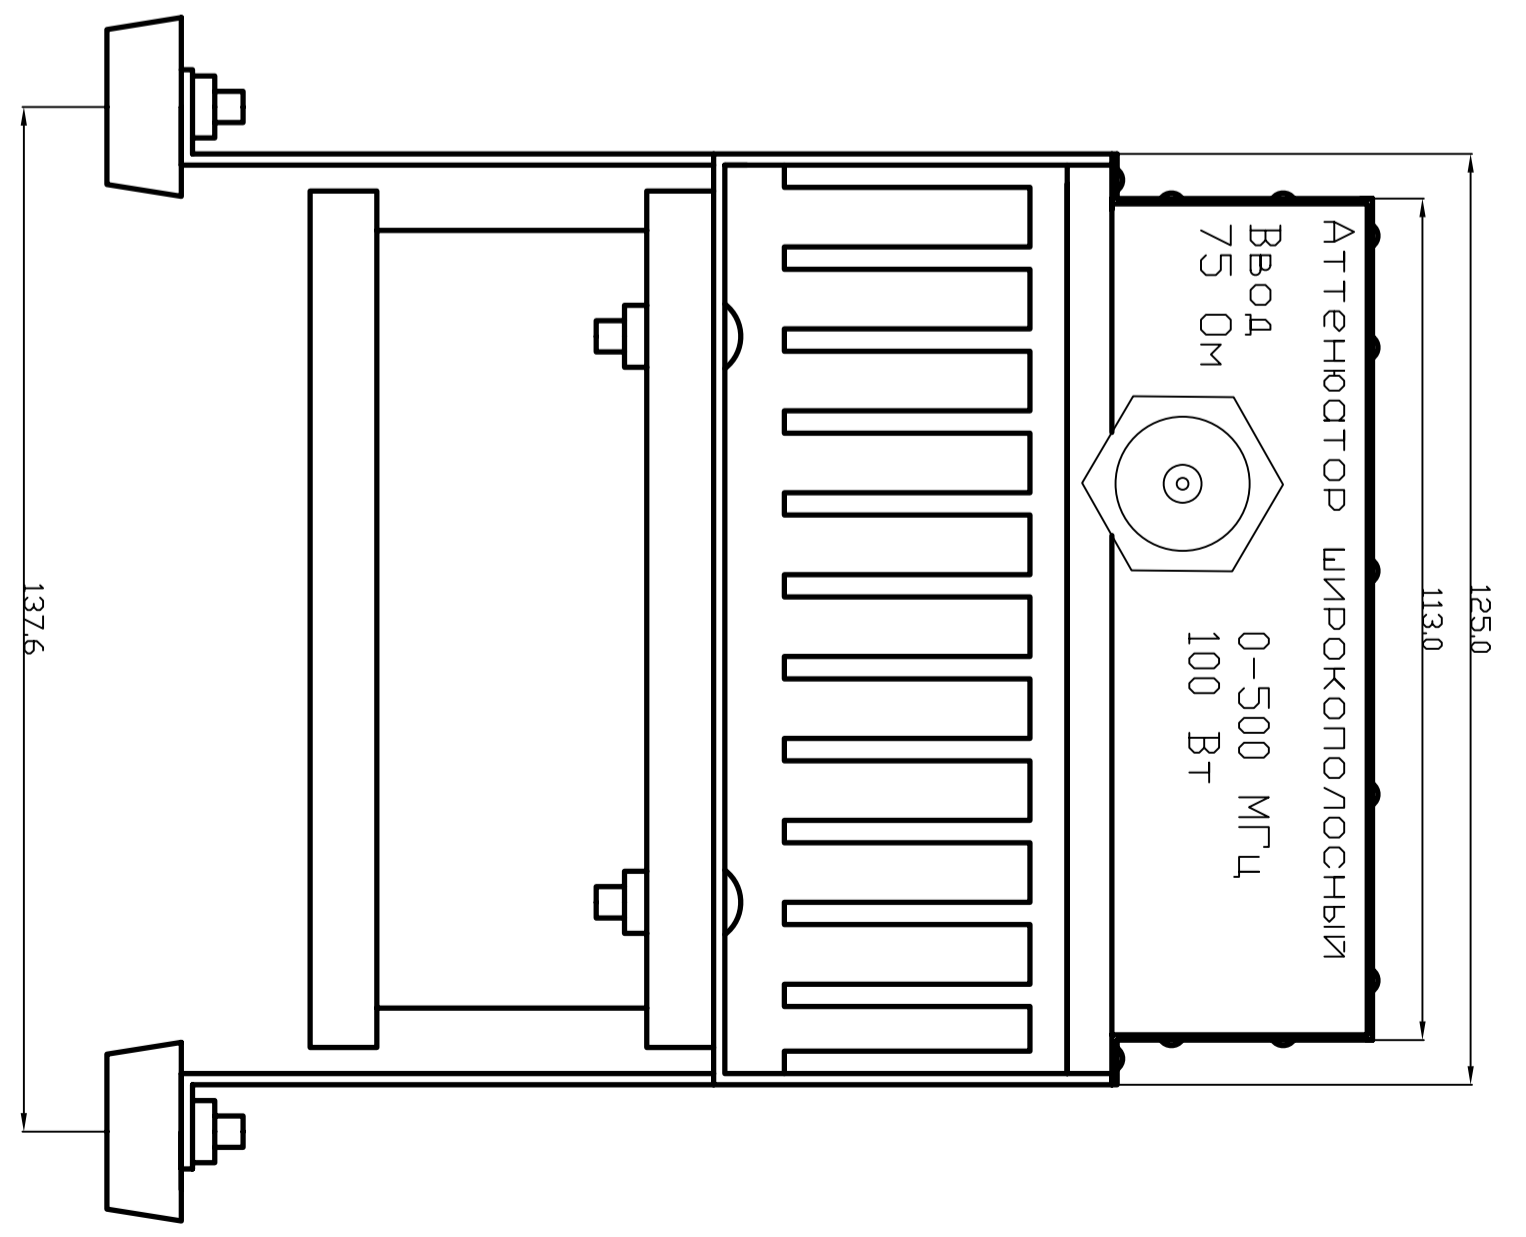

Инв. N подл.	Подп. и дата	Взам. инв. N	Инв. N дубл.	Подп. и дата

АТТЕНЮАТОР ШИРОКОПОЛОСНЫЙ
 ВВОД
 75 Ом
 0-500 МГц
 100 Вт

ФАП-3.СБ

Изм.	Лист	N дробл.	Подп.	Дата	Инт.	Масса	Масштаб
Резерв.	Пров.	Точнр.	Иконтр.	Утв.	Лист	Листов	