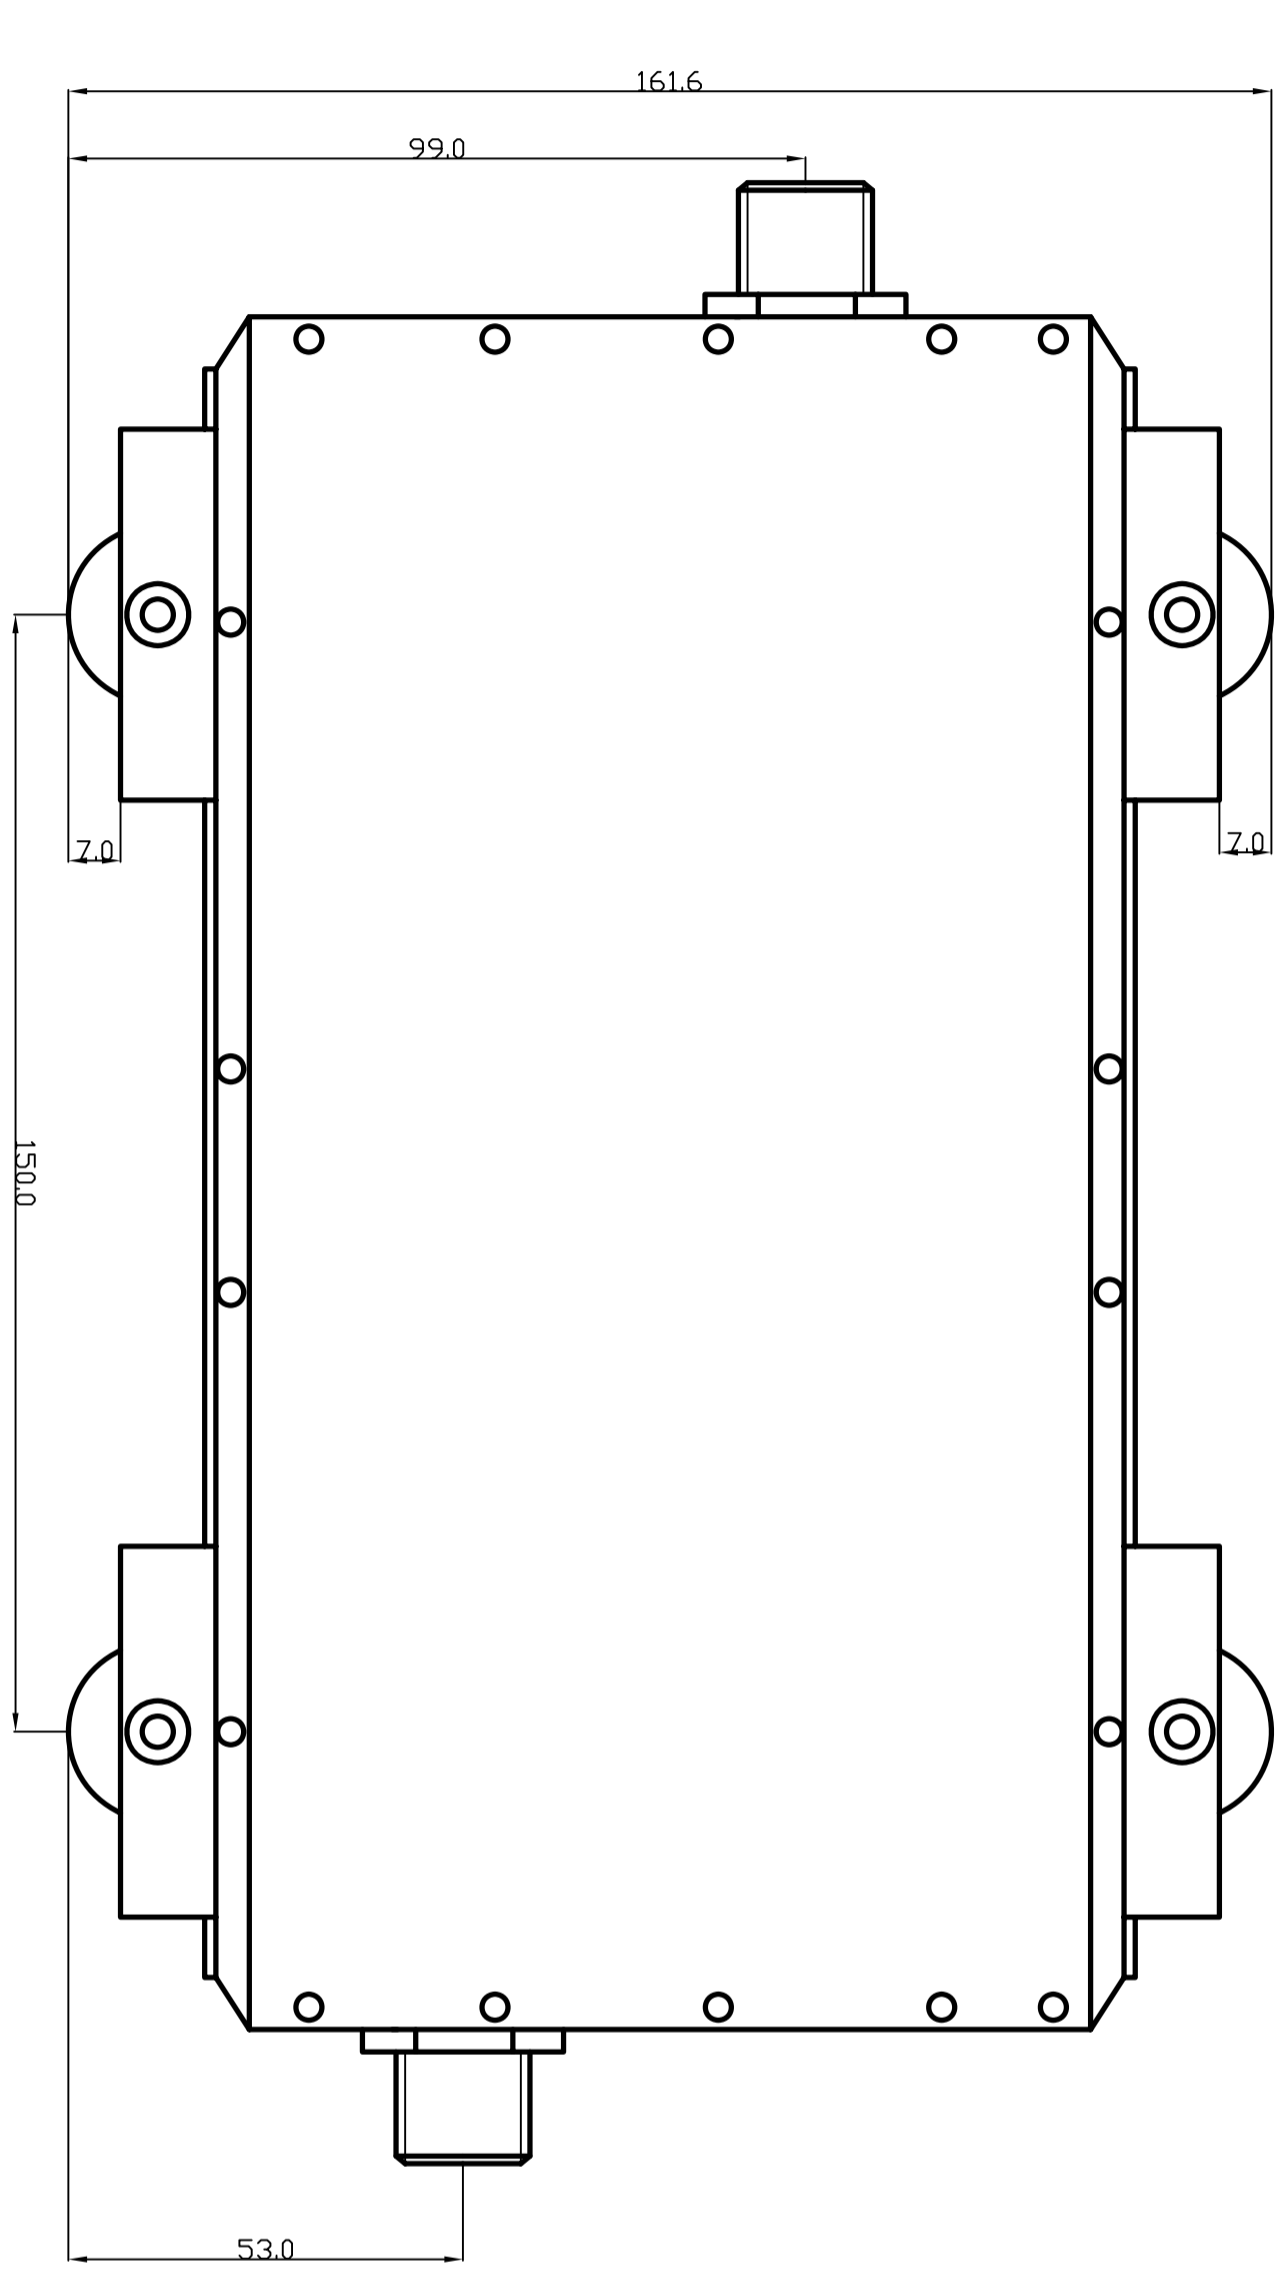

Инв. N подл.	Подп. и дата	Взам. инв. N	Инв. N дубл.	Подп. и дата

АТТЕНЮАТОР ШИРОКОПОЛОСНЫЙ
 ВВОД
 75 Ом
 0-500 МГц
 100 Вт

ФАП-3.СБ

Изм.	Лист	N дробл.	Подп.	Дата	Инт.	Масса	Масштаб
Резерв.	Пров.	Точнр.	Иконтр.	Утв.	Лист	Листов	